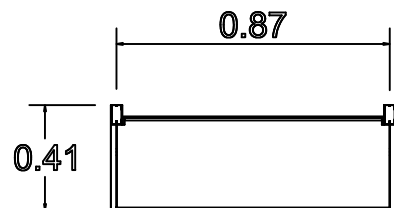

GRUPO SGMV S.A. DE C.V.

Vista Superior

Vista Isometrico

Vista Frontal

Vista Lateral

MODELO: B220846

Estanteria Tipo Biblioteca de las siguientes medidas:

Frente: 0.87 m.
Fondo: 0.41 m.
Altura: 2.29 m.

Lleva 6 entrepaños diseñados para almacenar folders y/o carpetas tamaño carta.

Especificaciones Generales

Postes:

Fabricados en lamina rolada en frio diseñados para soportar las cargas estipuladas, calibre 14.