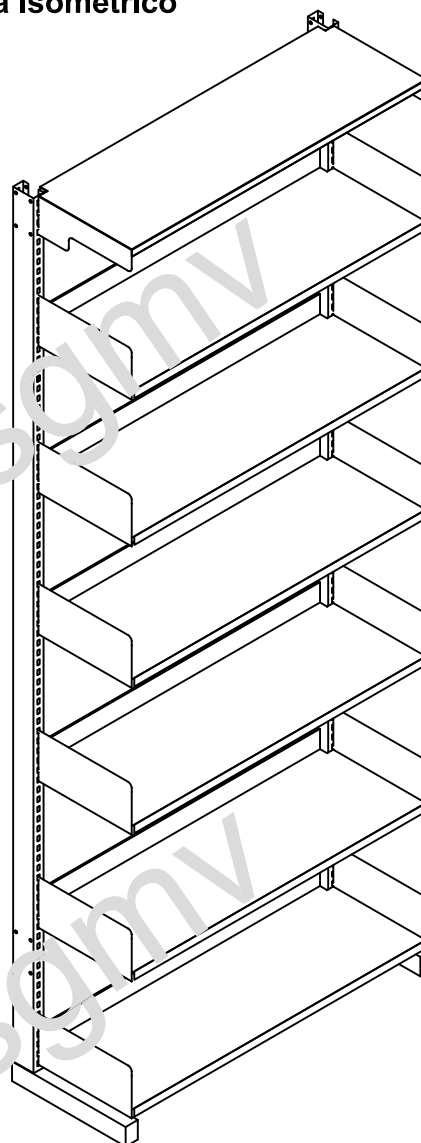

GRUPO SGMV S.A. DE C.V.

Vista Superior

Vista Isometrico

Vista Frontal

Vista Lateral

MODELO: B220846

Estanteria Tipo Biblioteca de las siguientes medidas:

Frente: 0.87 m.
Fondo: 0.41 m.
Altura: 2.29 m.

Lleva 6 entrepaños diseñados para almacenar folders y/o carpetas tamaño carta.

Especificaciones Generales

Postes:

Fabricados en lamina rolada en frio diseñados para soportar las cargas estipuladas, calibre 14.

Entrepaños:

Fabricados en lamina rolada en frio calibre 18, 20, 22 y 24, los calibres dependeran de la carga que se aplicara uniformemente distribuidas.

ACABADO

* Pintura en polvo Hibrida (EPOXI-POLIESTER)