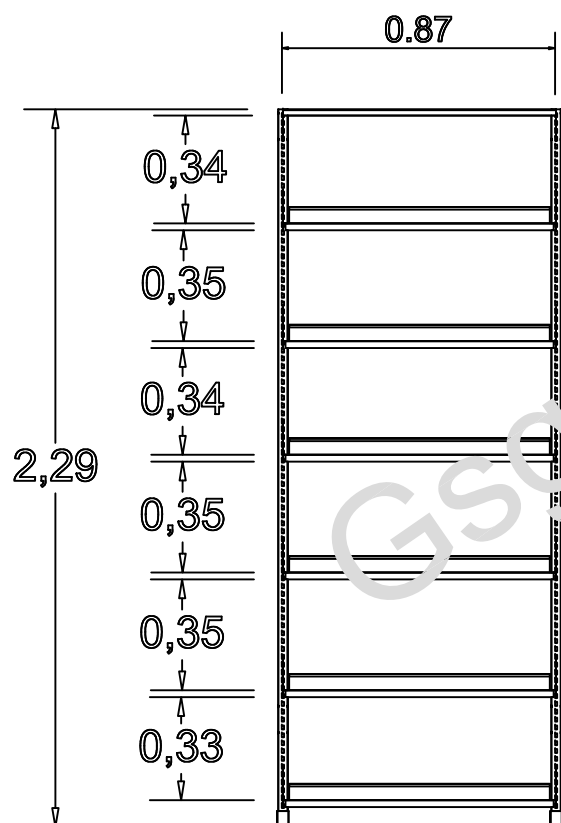

GRUPO SGMV S.A. DE C.V.

Vista Superior

Vista Isometrico

Vista Frontal

Vista Lateral

MODELO: B220846

Estanteria Tipo Biblioteca de las siguientes medidas:

Frente: 0.87 m.
Fondo: 0.41 m.
Altura: 2.29 m.

Lleva 6 entrepaños diseñados para almacenar folders y/o carpetas tamaño carta.

Especificaciones Generales

Postes:

Fabricados en lamina rolada en frio diseñados para soportar las cargas estipuladas, calibre 14.

Entrepaños:

Fabricados en lamina rolada en frio calibre 18, 20, 22 y 24, los calibres dependeran de la carga que se aplicara uniformemente distribuidas.

ACABADO

* Pintura en polvo Hibrida (EPOXI-POLIESTER)